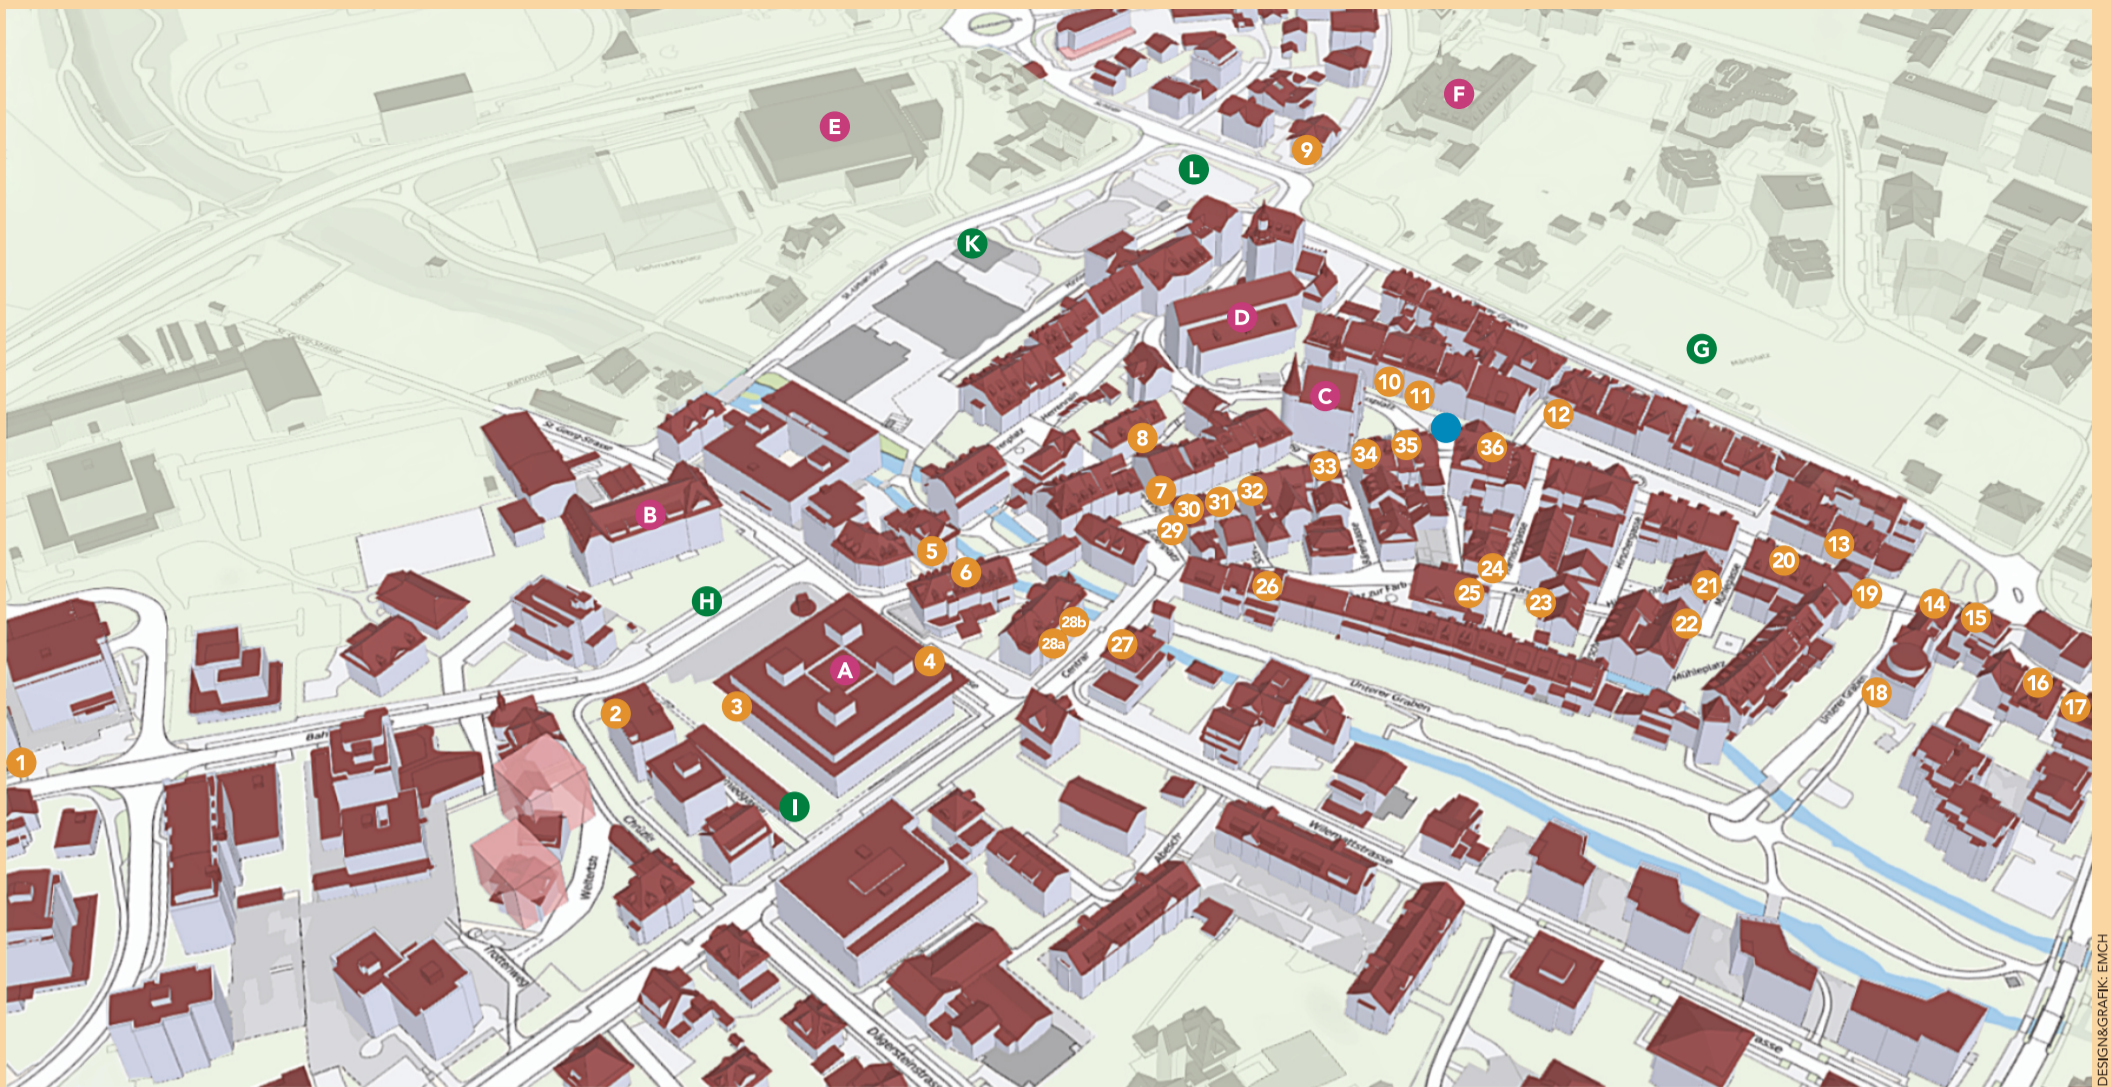

**Vernissage:
Vernissageort:**

**14. März 2025, 17 Uhr
Atrium des Geschäfts-
gebäudes „Stadthof“.**

Mehr Infos und Details

Scanne mich!

Scanne mich!

vinazion
Freude am Genuss

kulturförderung
Region Sursee-Mittelland

KANTON LUZERN
Kulturförderung
SWISSLOS

Der „KUNSTschauFENSTER-Rundgang“ durch die Altstadt von Sursee

Orientierungspunkte

| | |
|----------|--------------------------------------|
| A | Geschäftshaus „Stadthof“ |
| B | Schule „Alt St. Martin“ |
| C | Rathaus Sursee |
| D | Röm. kath. Pfarrkirche |
| E | Stadthalle Sursee |
| F | Kloster |
| L | Rathaus-Brunnen |
| G | Grossparkplatz „Marktplatz“ |
| H | Parkplätze „Alt St. Martin“ |
| I | Parkhaus „Stadthof“ |
| K | Parkhaus „Altstadt Sursee“ |
| K | Parkplatz „St. Urban-Strasse“ |

ihre Standorte ...

| |
|--------------------------|
| Bahnhofstrasse 22 |
| Bahnhofstrasse 11 |
| Bahnhofstrasse 7B |
| Centralstrasse 8A |
| Bahnhofstrasse 4 |
| Bahnhofstrasse 3 |
| Unterstadt 14 |
| Längstäg 4 |
| Schlottermilch 2 |
| Rathausplatz 3 |
| Rathausplatz 5 |
| Oberstadt 1 |
| Oberstadt 29 |
| Unterer Graben 1 |
| Münsterplatz 2 |
| Göldlinstrasse 4 |
| Göldinstrasse 6 |
| Unterer Graben 1a |
| Oberstadt 26 |
| Oberstadt 18 |
| Mühleplatz 8 |
| Mühleplatz 8 |
| Altstadtgasse 4 |
| Sonnengasse 1 |
| Altstadtgasse 2 |
| Surengasse 6 |
| Centralstrasse 1 |
| Centralstrasse 4 |
| Centralstrasse 4 |
| Unterstadt 7 |
| Unterstadt 14 |
| Unterstadt 5 |
| Unterstadt 3 |
| Bärengasse 2 |
| Rathausplatz 2 |
| Rathausplatz 4 |
| Oberstadt 2 |